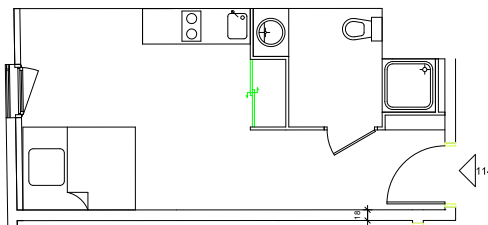

DORMEZ TRANQUILLE

RIEN N'EST LAISSÉ AU HASARD

EASYSTUDENT a fait appel aux dernières technologies de pointe pour sécuriser ses résidences. Aussi, les infrastructures et les services bénéficient d'un ensemble de moyens garants d'une qualité de vie, et de sûreté.

Un gardien de nuit / vigile, veille au calme, à la quiétude et la tranquillité des résidents.