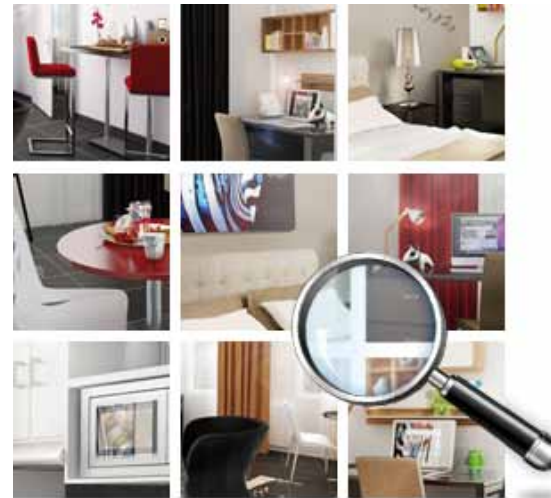

Un Standing Hôtelier *** :

Les logements entièrement aménagés offrent un véritable standing hôtelier. Un mobilier ergonomique, approprié au confort et au besoin des étudiants.

Côté Nuit :

- Armoire ou placard de rangement dressing
- Literie en 140X200
- Matelas standing hôtelier ***
- Lampes de chevet ou éclairage à LED
- Kit de couchage (couette et sa housse de couette, oreiller et sa taie d'oreiller, drap housse et drap de dessus)
- Miroir mural 160X80
- Tête de lit capitonnée Art déco

Côté Cuisine :

- Table de repas et ses tabourets
- Kit de vaisselle complet (assiette plate, assiette ou bol à soupe, assiette à dessert, saladier et plat de service, couverts inox, ustensiles de cuisine, etc ...)
- Plaque de cuisson vitrocéramique
- Réfrigérateur grand volume
- Micro-onde multifonction
- Placards de rangement haut et bas
- Poubelle intégrée
- Balai, seau ...

Côté Confort :

- Connexion internet haut débit illimitée
- Rangement bureau grand volume
- Prises TV et téléphone

Côté Séjour

- Rideau occultant et voilage hôtelier ***
- Bureau design 1,40 m avec ses multiples rangements
- Chaise de bureau confort
- Lampe de bureau LED
- Tableau mural déco créative
- Lampe haute sur pied

Côté Salle d'Eau :

- Meuble vasque avec mitigeur
- Douche receveur extra plat
- Armoire de toilette intégrée
- Miroir lumineux
- Sèche-serviette
- Patère double
- Porte serviette
- Porte savon
- Etc...

Côté Sécurité :

- Accès à la résidence par digicode
- Accès à votre appartement par carte magnétique individualisée