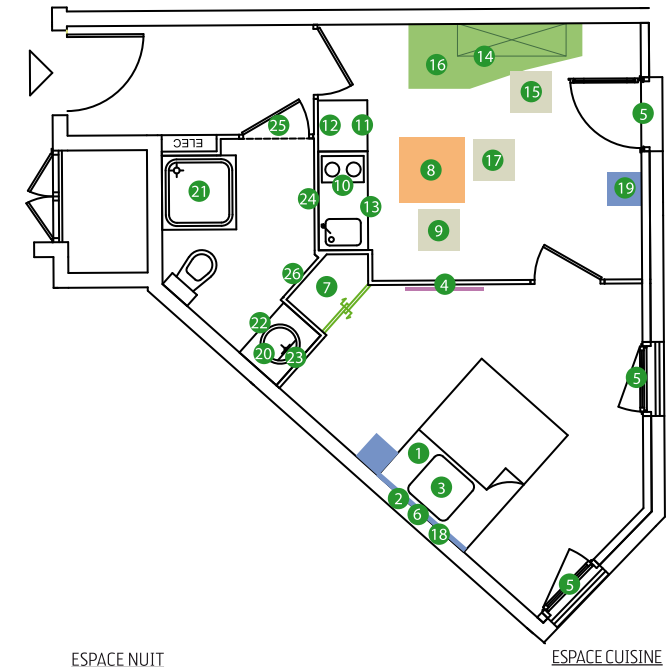

ZOOM sur votre studio

Bien dans son appart, bien dans ses études

Des aménagements bien pensés et de façon fonctionnelle. Les infrastructures et les services des résidences étudiantes EASYSTUDENT deviennent EASY LIFE pour tous. Un ensemble de services pour se rendre la vie facile...

ESPACE NUIT

ESPACE CUISINE

- 1 - Literie en 140x200 cm sommier + matelas
- 2 - Têtedelit avec 1 tablette + lampe de chevet
- 3 - Kit de couchage 1 personne pour lit 140x200
- 4 - Miroir mural 160X80
- 5 - Rideau et voilage hôtelier***
- 6 - Décor mural dessus tête de lit
- 7 - Armoire ou placard de rangement dressing

- 8 - Table de repas
- 9 - Tabouret pour table repas
- 10 - Plaque de cuisson vitrocéramique
- 11 - Réfrigérateur grand volume
- 12 - Micro-onde multifonction
- 13 - Placard de rangements

ESPACE SEJOUR

ESPACE SALLE D'EAU INDIVIDUELLE

- 14 - Bureau design 1,40 m + rangements
- 15 - Chaise de bureau
- 16 - Lampe de bureau
- 17 - Tabouret d'invité
- 18 - Tableau mural déco créative
- 19 - Lampe haute sur pied