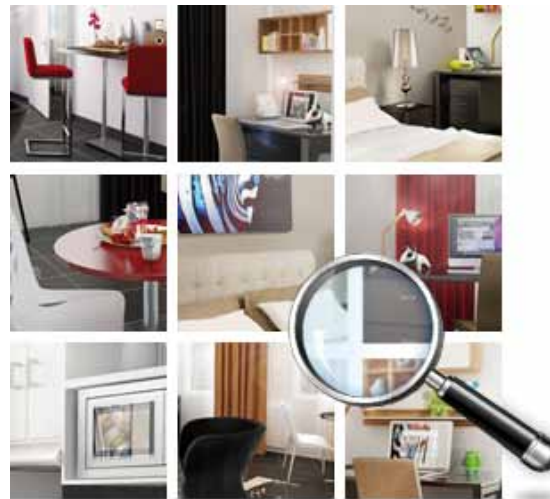

Un Standing Hôtelier *** :

Les logements entièrement aménagés offrent un véritable standing hôtelier. Un mobilier ergonomique, approprié au confort et besoin des étudiants.

Côté Nuit :

- Armoire ou placard de rangement dressing
- Literie en 120X200
- Matelas standing hôtelier ***
- Lampes de chevets ou éclairage à LED
- Kit de couchage (couette et sa housse de couette, oreiller et sa taie d'oreiller, drap housse et drap de dessus)
- Miroir mural 160X80
- Tête de lit capitonnée Art déco

Côté Cuisine :

- Table de repas haute et ses tabourets
- Kit de vaisselle complet (assiette plate, assiette ou bol à soupe, assiette à dessert, saladier et plat de service, couverts inox, ustensiles de cuisine, etc ...)
- Plaque de cuisson vitrocéramique
- Réfrigérateur grand volume
- Micro-onde multifonction
- Placards de rangement haut et bas
- Poubelle intégrée
- Balai, seau ...

Côté Confort :

- Connection internet haut débit illimitée
- Rangement bureau grand volume
- Prises TV et téléphone

Côté Séjour

- Rideau occultant et voilage hôtelier ***
- Bureau design 1,40 m avec ses multiples rangements
- Chaise de bureau confort
- Lampe de bureau LED
- Tableau mural déco créative
- Lampe haute sur pied

Côté Salle d'Eau :

- Meuble vasque avec mitigeur
- Douche receveur extra plat
- Armoire de toilette intégrée
- Miroir lumineux
- Sèche-serviette
- Patère double
- Porte serviette
- Porte savon
- Etc...

Côté Sécurité :

- Accès à la résidence par digicode
- Accès à votre appartement par carte magnétique individualisée