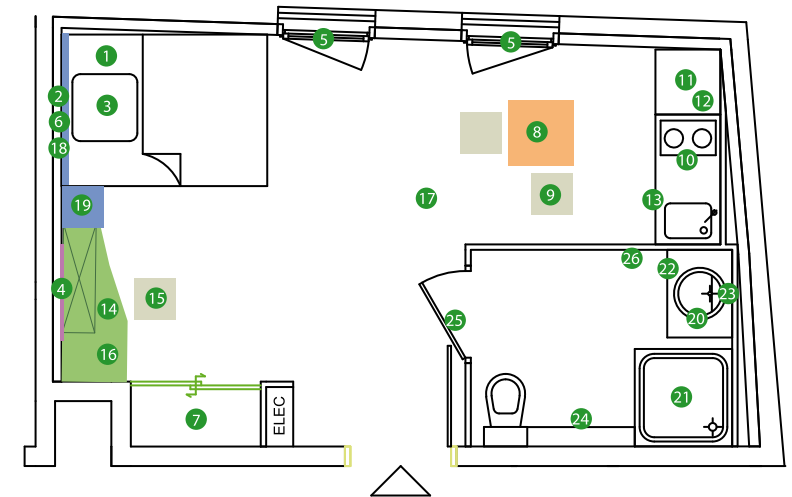

ESPACE NUIT

ESPACE CUISINE

- 1 - Literie en 120x200 cm sommier + matelas
- 2 - Tête de lit avec 1 tablette + lampe de chevet
- 3 - Kit de couchage 1 personne pour lit 120x200
- 4 - Miroir mural 160X80
- 5 - Rideau et voilage hôtelier***
- 6 - Décor mural dessus tête de lit
- 7 - Armoire ou placard de rangement dressing

ESPACE SALLE D'EAU INDIVIDUELLE

- 14 - Bureau design 1,40 m + rangements
- 15 - Chaise de bureau
- 16 - Lampe de bureau
- 17 - Tabouret d'invité
- 18 - Tableau mural déco créative
- 19 - Lampe haute sur pied

- 20 - Meuble vasque avec mitigeur
- 21 - Douche receveur extra plat
- 22 - Armoire de toilette intégrée
- 23 - Miroir lumineux
- 24 - Sèche-serviette
- 25 - Patère double
- 26 - Porte serviette

Une architecture décorative poussée, une palette de colorisation art déco.

Côté Salle d'Eau :

- Meuble vasque avec mitigeur
- Douche receveur extra plat
- Armoire de toilette intégrée
- Miroir lumineux
- Sèche-serviette
- Patère double
- Porte serviette
- Porte savon
- Etc...